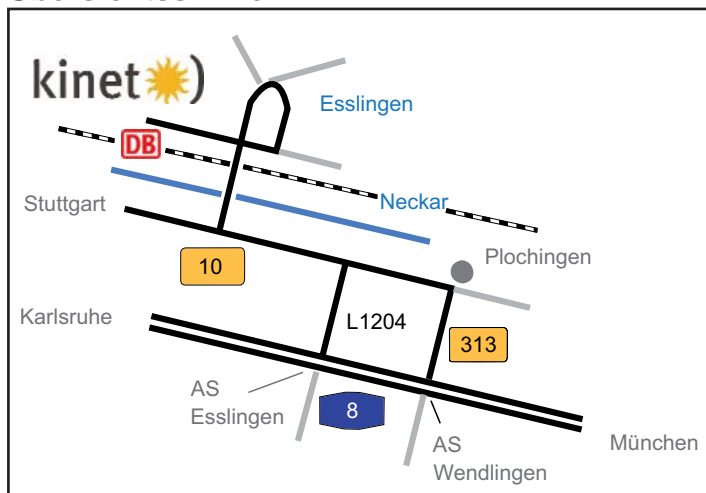

Übersichtsskizze

**Kompetenz- und Innovationszentrum
Nachhaltige Energie -
Technik Esslingen e.V.**

Kinet

Schelztorstraße 54-56
73728 Esslingen

Telefon

+ 49 (0) 0711 6646984

Telefax

+ 49 (0) 0711 8064579

E-Mail

info@kinet-online.de