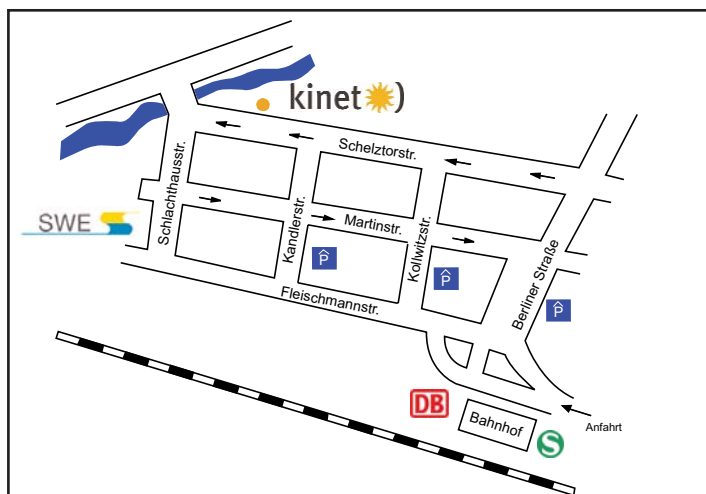

Detailansicht

Mit öffentlichen Verkehrs- mitteln von Stuttgart Hbf:

Regionalexpress Richtung
Tübingen oder Ulm
Regionalbahn Richtungen
Geislingen über Plochingen
S -Bahn S1 Richtung Plochingen

Fußweg von Bahnhof oder Parkhaus siehe Karte

Adresse:
kinet
Schelztorstraße 54-56
73728 Esslingen

Aus Richtung München (A8):

Ausfahrt Wendlingen B313 Richtung Esslingen-Zentrum/Wendlingen/Plochingen
Bei Plochingen auf B10 Richtung Esslingen
Ausfahrt Esslingen-Zentrum
Nach der Brücke die Zweite rechts Richtung Weststadt
An der 2.Ampel rechts Richtung Weststadt/Altstadtring
Am Bahnhof links Einordnen Richtung Weststadt/Stadtwerke Esslingen (SWE)
Parkmöglichkeiten in mehreren Parkhäusern, beispielsweise Parkhaus Dick

Aus Richtung Karlsruhe (A8):

Ausfahrt Esslingen nach rechts abbiegen auf L1202 Richtung Esslingen/Ostfildern/Denkendorf
Auf B10 Richtungen Esslingen
Ausfahrt Esslingen-Zentrum
Nach der Brücke die Zweite rechts Richtung Weststadt
An der 2.Ampel rechts Richtung Weststadt/Altstadtring
Am Bahnhof links Einordnen Richtung Weststadt/Stadtwerke Esslingen (SWE)
Parkmöglichkeiten in mehreren Parkhäusern, beispielsweise Parkhaus Dick

Aus Richtung Stuttgart (B10):

Ausfahrt Esslingen-Zentrum
Nach der Brücke die Zweite rechts Richtung Weststadt
An der 2.Ampel rechts Richtung Weststadt/Altstadtring
Am Bahnhof links Einordnen Richtung Weststadt/Stadtwerke Esslingen (SWE)
Parkmöglichkeiten in mehreren Parkhäusern, beispielsweise Parkhaus Dick